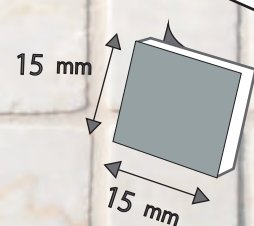

ワッポンに続く新定番！

両面強粘着ピン

● 日本製

穴をあけない！貼る画びょう！

・ 使い方手順 ・

ぴたっとスムーズ！

ふわふわ素材でこんな場所にも！

ガラス・タイル・レンガ・大理石・コンクリート etc...

48個入

増量 240個入

しっかり!!
長時間貼れる!!
カッター・ハサミ不要!!
切る手間要らず!!

	品 NO.	品 名	品 番	JAN	定価	出荷単価	梱包
1	M65790	両面強粘着ピン 48 個	RWAP-48	4902787013821	180	10	500
2	M66524	両面強粘着ピン増量 240 個	RWAP-240	4902787113828	680	5	100

株式会社 ミツヤ